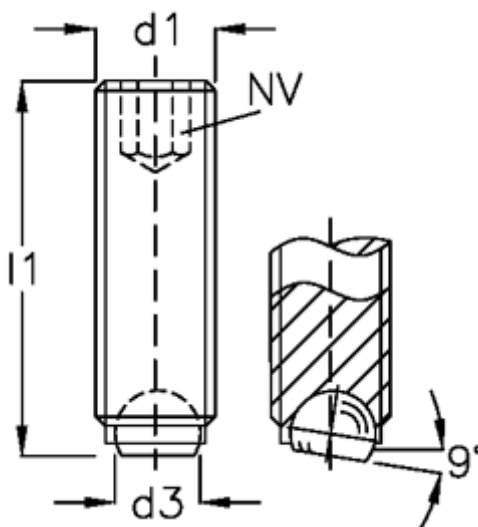

Varenummer: 209056421
Beskrivelse: E+G Kuglespændeskruer
GN 605-M8-30-BN

Mål

| | |
|--------------------|-------|
| d1 | = M8 |
| d2 | = 5.5 |
| d3 | = 4.5 |
| Indvendig sekskant | = 4 |
| l1 | = 30 |